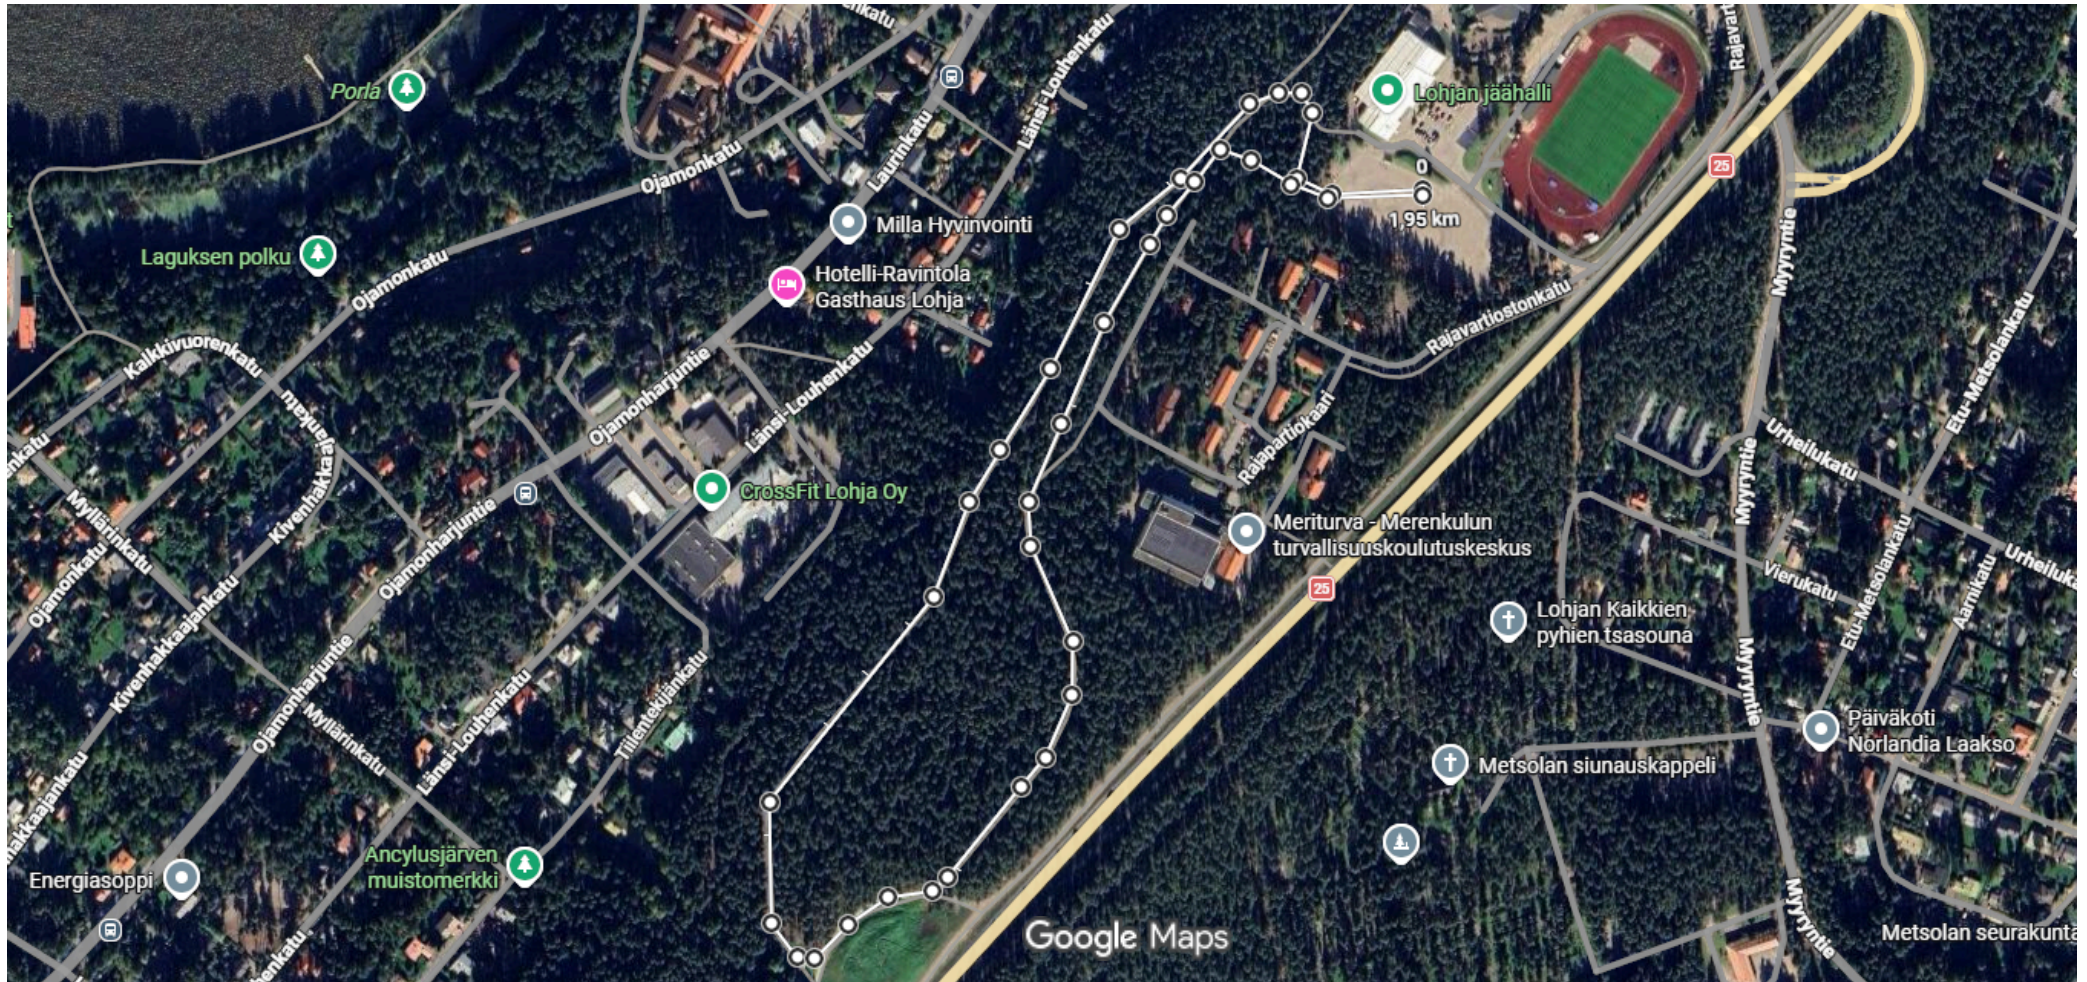

Lohja Kutonen Nuorten juoksu 2km reitti

Pildid ©2026 Airbus, CNES / Airbus, Maxar Technologies, Kaardiandmed ©2026 100 m

Mõõda vahemaad

Kogupindala: 54 904,17 m² (590 983,55 ft²)

Koguvahemaa: 1,95 km (1,21 miili)