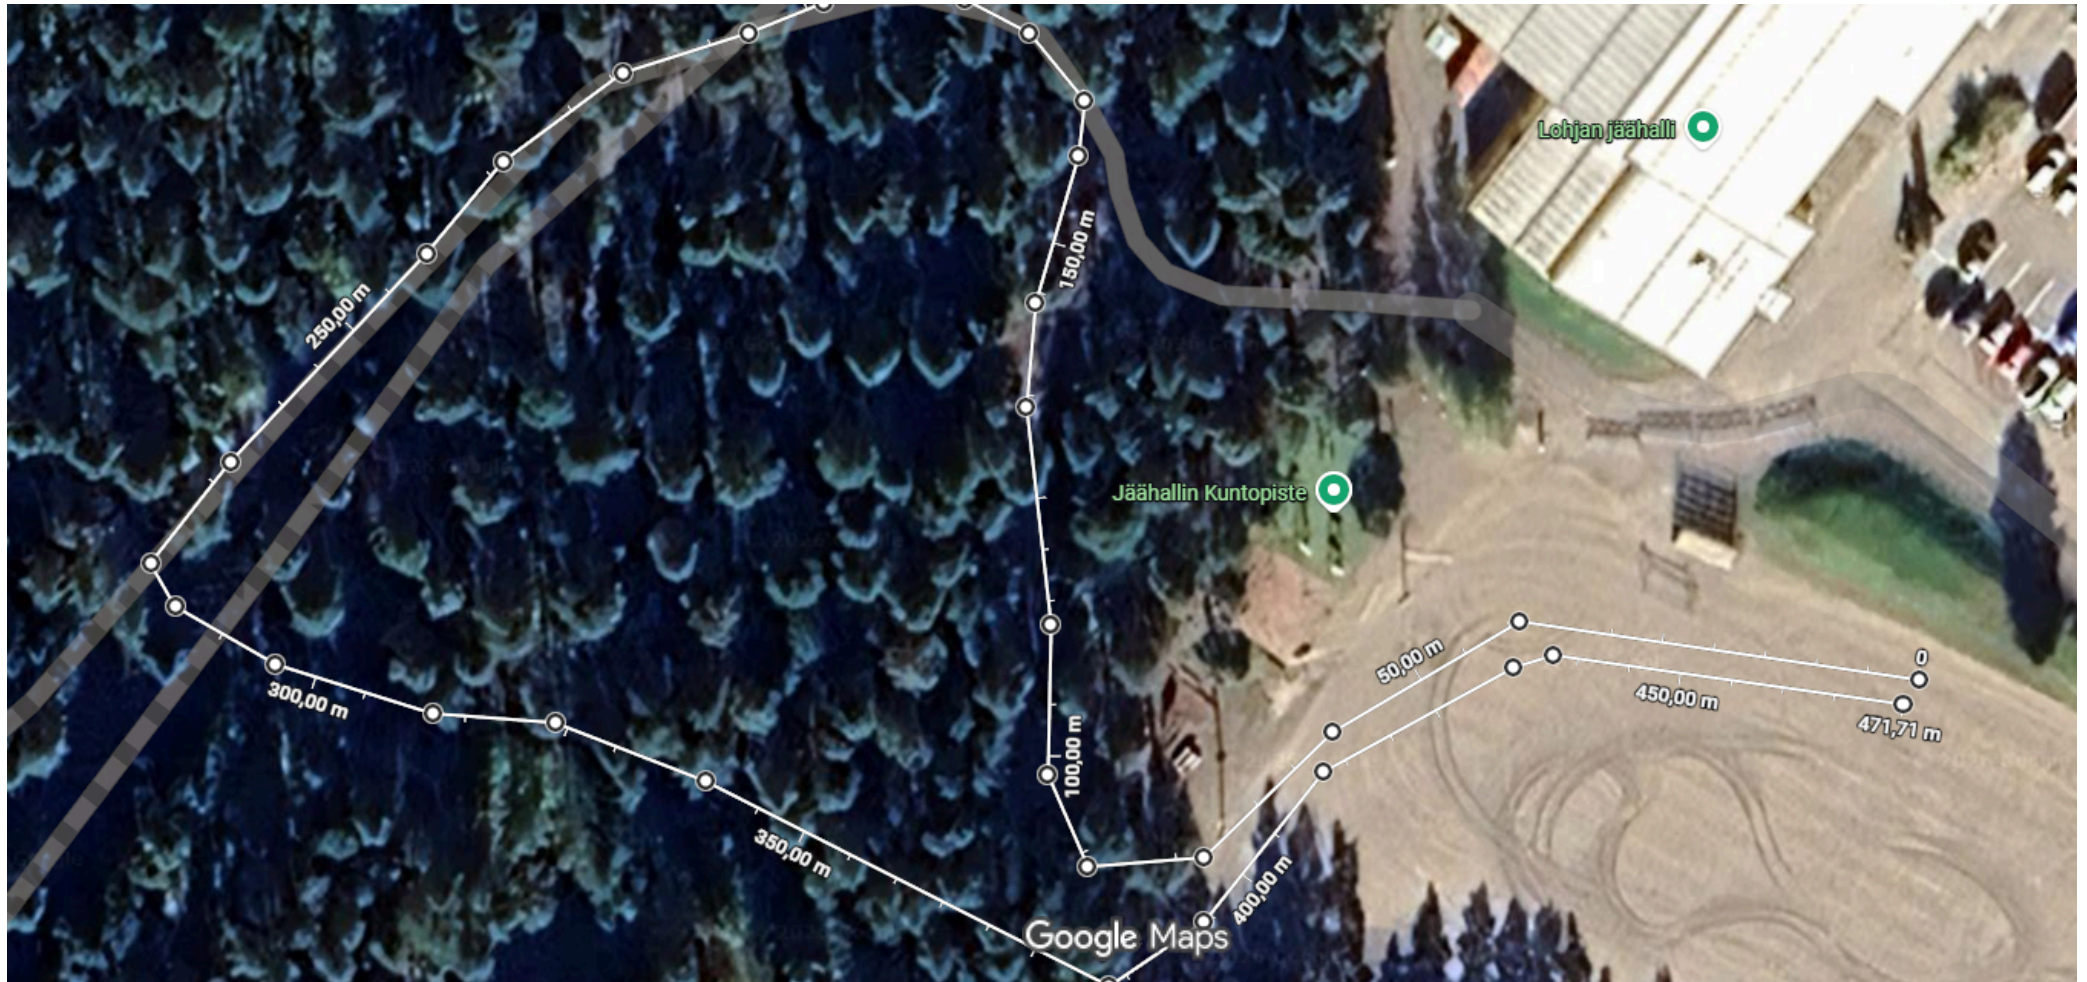

Lohja kutonen, Lastenjuoksu 500m reitti

Pildid ©2026 Airbus, Maxar Technologies, Kaardiandmed ©2026 Google 10 m

Mõõda vahemaad

Kogupindala: 5331,41 m² (57 386,85 ft²)

Koguvahemaa: 471,71 m (1547,62 jalga)